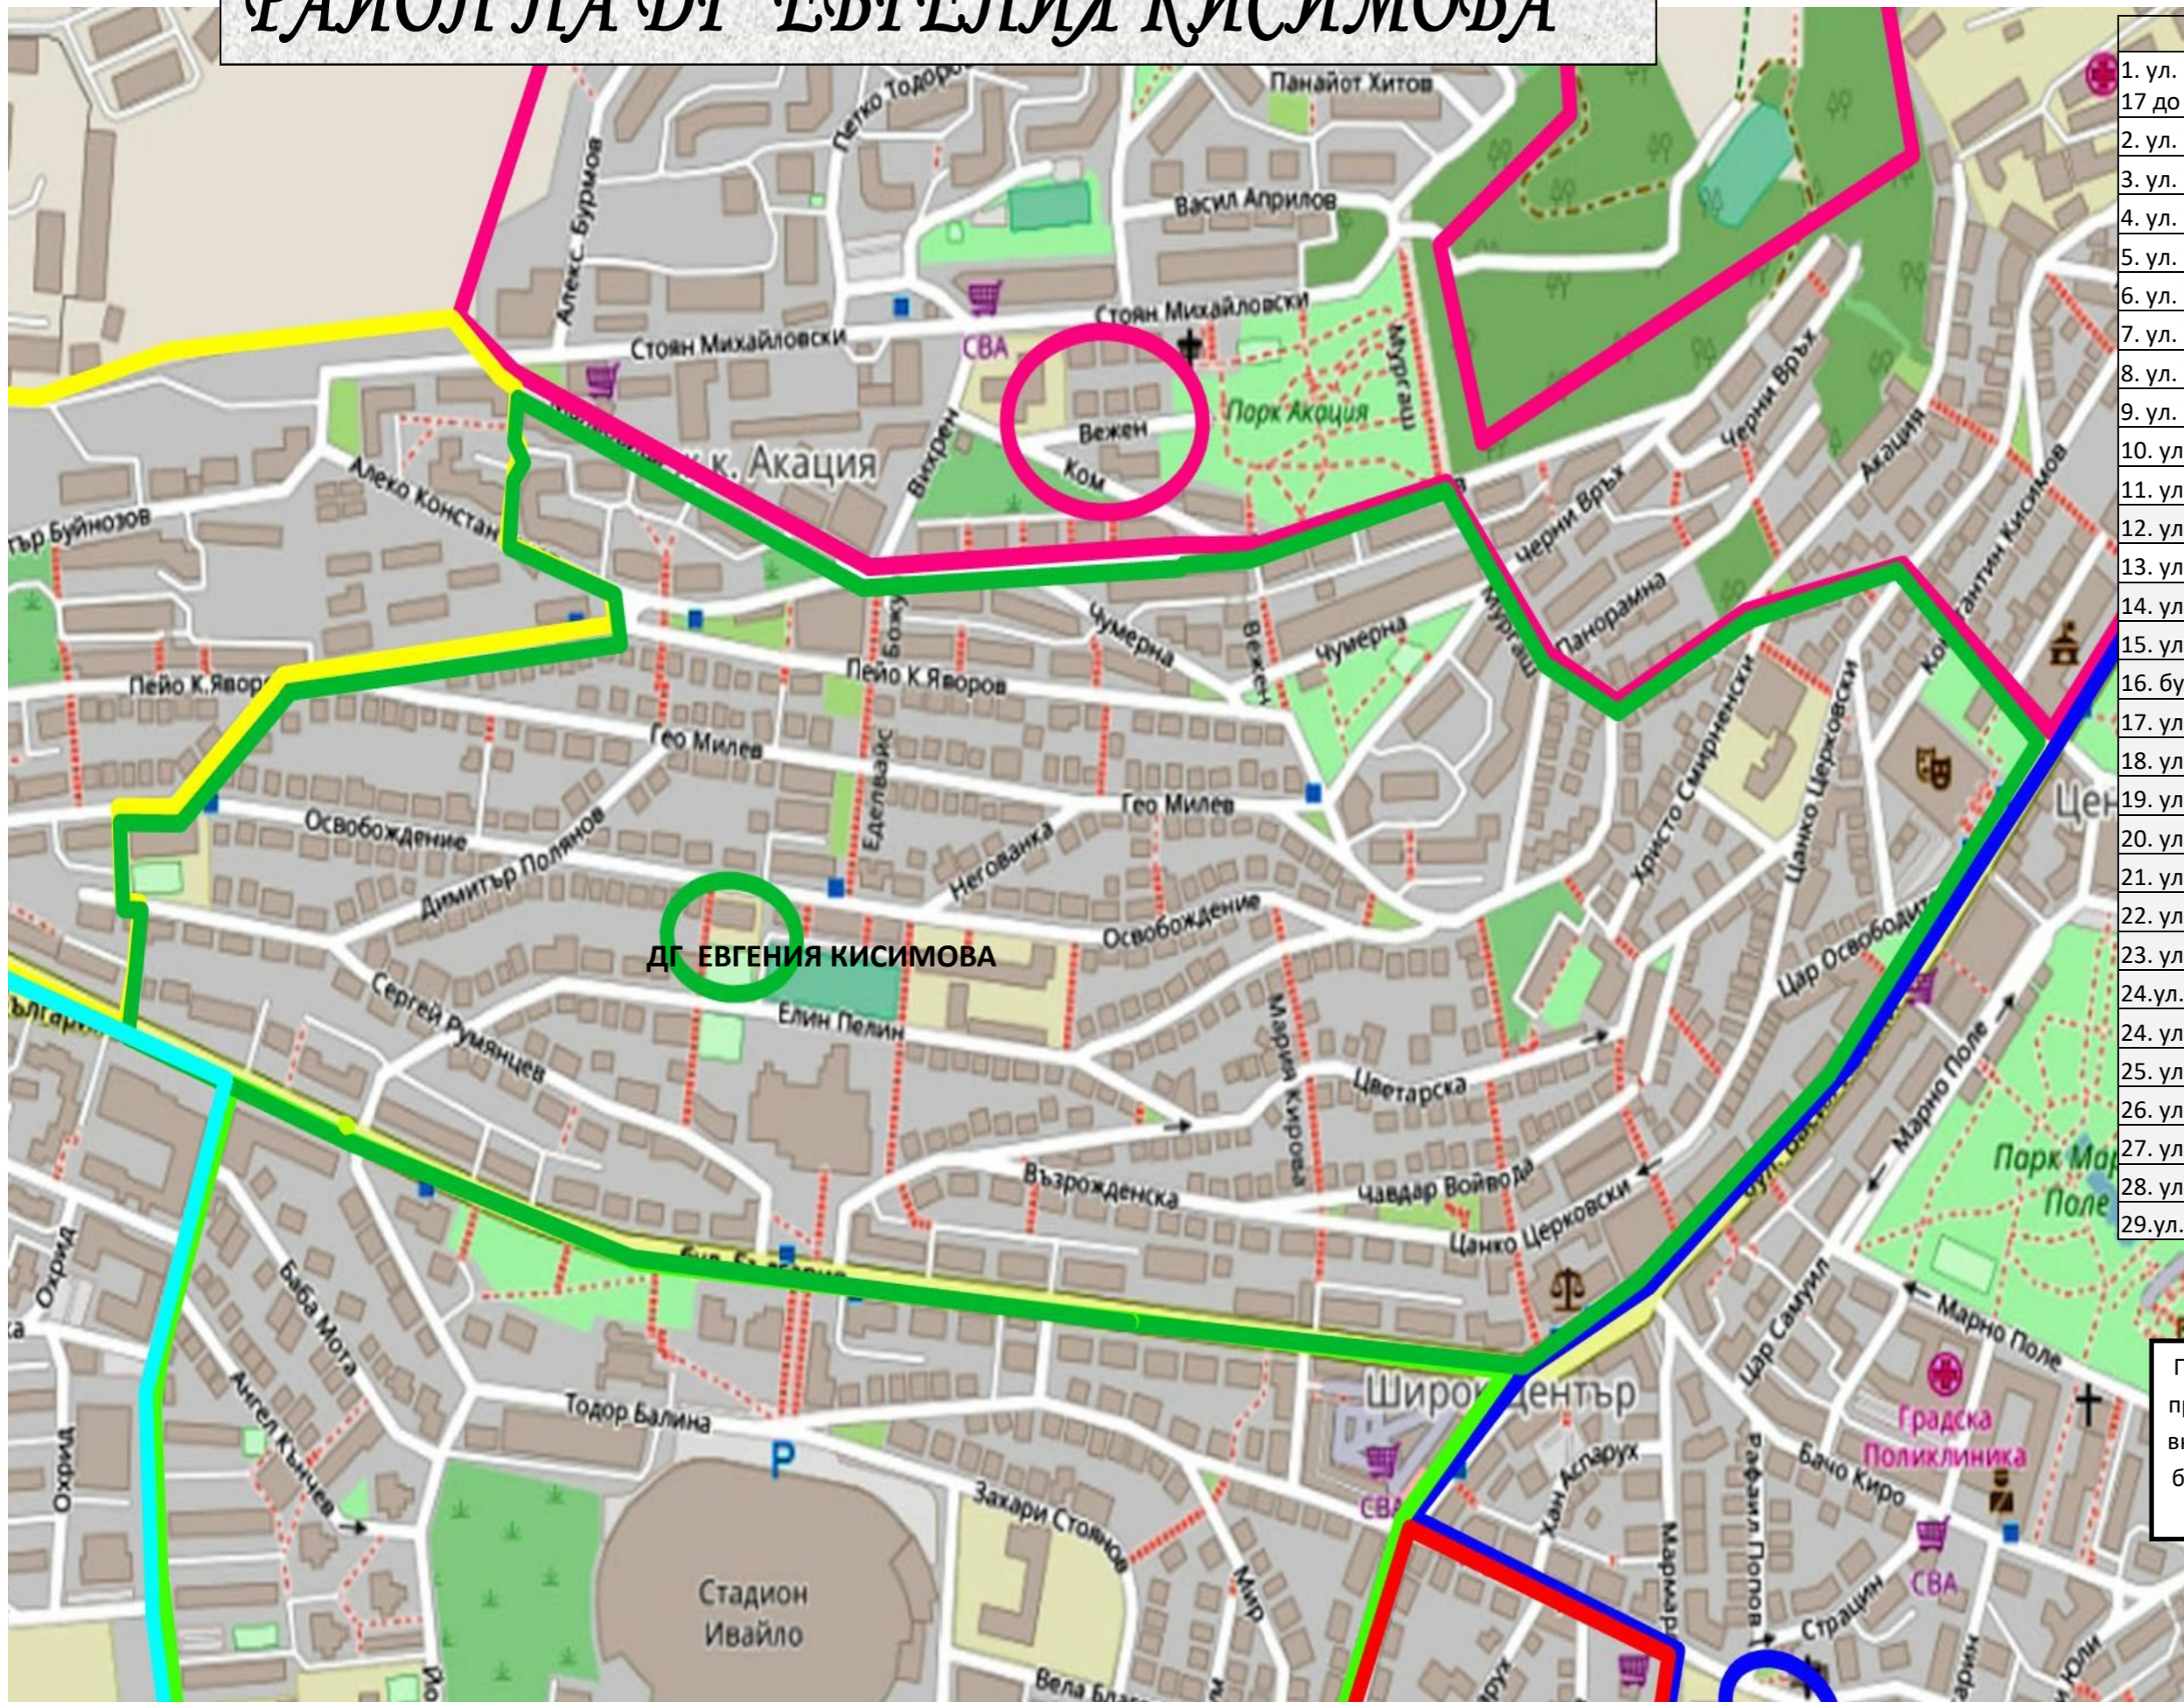

# РАЙОН НА ДТ "ЕВГЕНИЯ КИСИМОВА"

УЛИЦИ ВКЛЮЧЕНИ В РАЙОНА	
1. ул. "Алеко Константинов"	- от 18 до 62 и от 17 до 61
2. ул. "Сергей Румянцев"	- цялата без 61 и 63
3. ул. "Димитър Полянов"	
4. ул. "Освобождение"	-
5. ул. "Гео Милев"	
6. ул. "П. К. Яворов"	- от 2 до 26 и от 1 до 73
7. ул. "Елин Пелин"	
8. ул. "Цветарска"	
9. ул. "Възрожденска"	
10. ул. "Негованка"	
11. ул. "Чумерна"	
12. ул. "Зеленка"	- от 23 до 53 и от 50 до 88
13. ул. "Черни връх"	- от 2 до 16
14. ул. "Панорамна"	- от 2 до 14 и от 9 до 17
15. ул. "Димитър Иванов"	
16. бул. "България"	- от 2 до 64
17. ул. "Божур"	
18. ул. "Еделвайс"	
19. ул. "Мургаш"	-четни номера
20. ул. "Мария Кирова"	
21. ул. "Чавдар Войвода"	
22. ул. "Цанко Церковски"	
23. ул. "Цар Освободител"	
24. ул. "Мальовица"	- от 1 до 23
24. ул. "Христо Смирненски"	
25. ул. "Константин Кисимов"	- от 16 до 26
26. ул. "Кокиче"	
27. ул. "Асен Златаров"	
28. ул. "Йордан Йовков"	
29. ул. "Есперанто"	1

При приемане на нов жилищен обект през текущата година, същият да бъде включен в границите на района на най близката детска градина/по местожи-веене/.