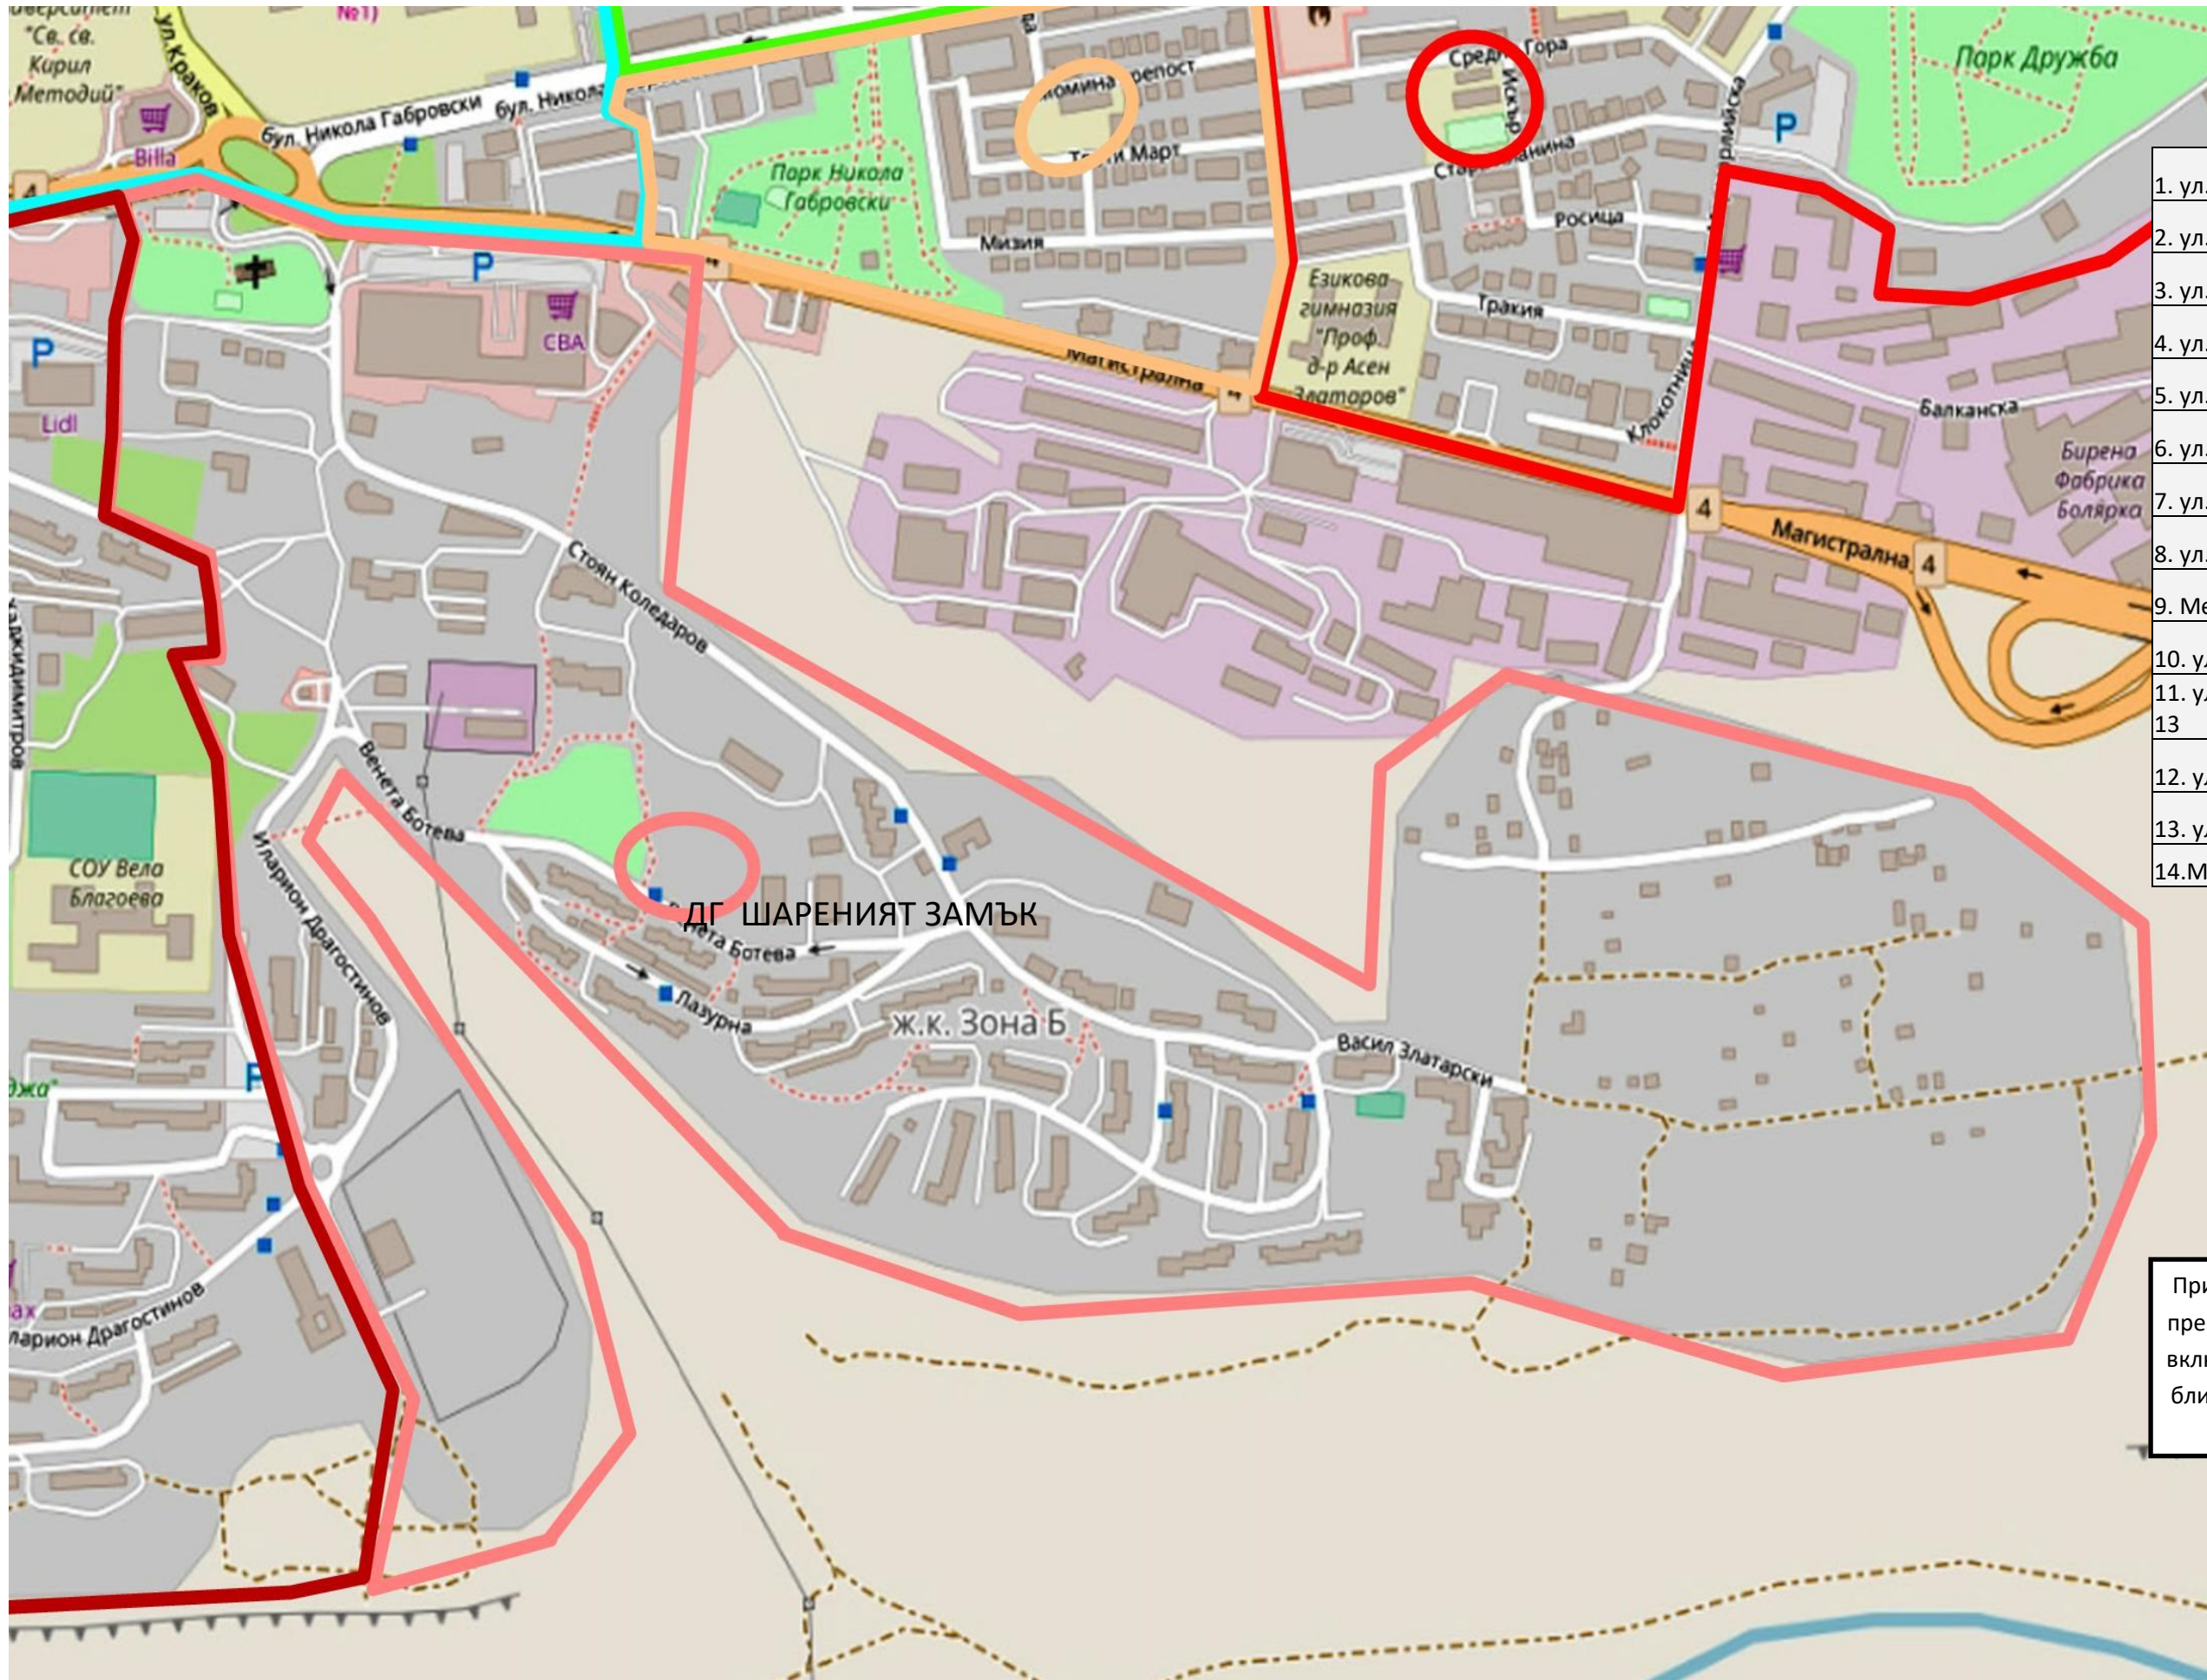

РАЙОН НА ДГ "ШАРЕНИЯТ ЗАМЪК"

УЛИЦИ ВКЛЮЧЕНИ В РАЙОНА

1. ул. "Венета Ботева"
2. ул. "Лазурна"
3. ул. "Стоян Коледаров"
4. ул. "Васил Златарски"
5. ул. "Драган Цончев"
6. ул. "Димитър Рашев"
7. ул. "Тодор Иванов"
8. ул. "Иларион Драгостинов"
9. Местност "Пишмана"
10. ул. "Народни будители" - от 17 до 21
11. ул. "Иван Хаджидимитров" - от 9 до 13
12. ул. "Деню Чоканов" - от 6 до 8
13. ул. "Йордан Кулелиев"
14. М.Пишмана

При приемане на нов жилищен обект през текущата година, същият да бъде включен в границите на района на най близката детска градина/по местожи-вееене/.