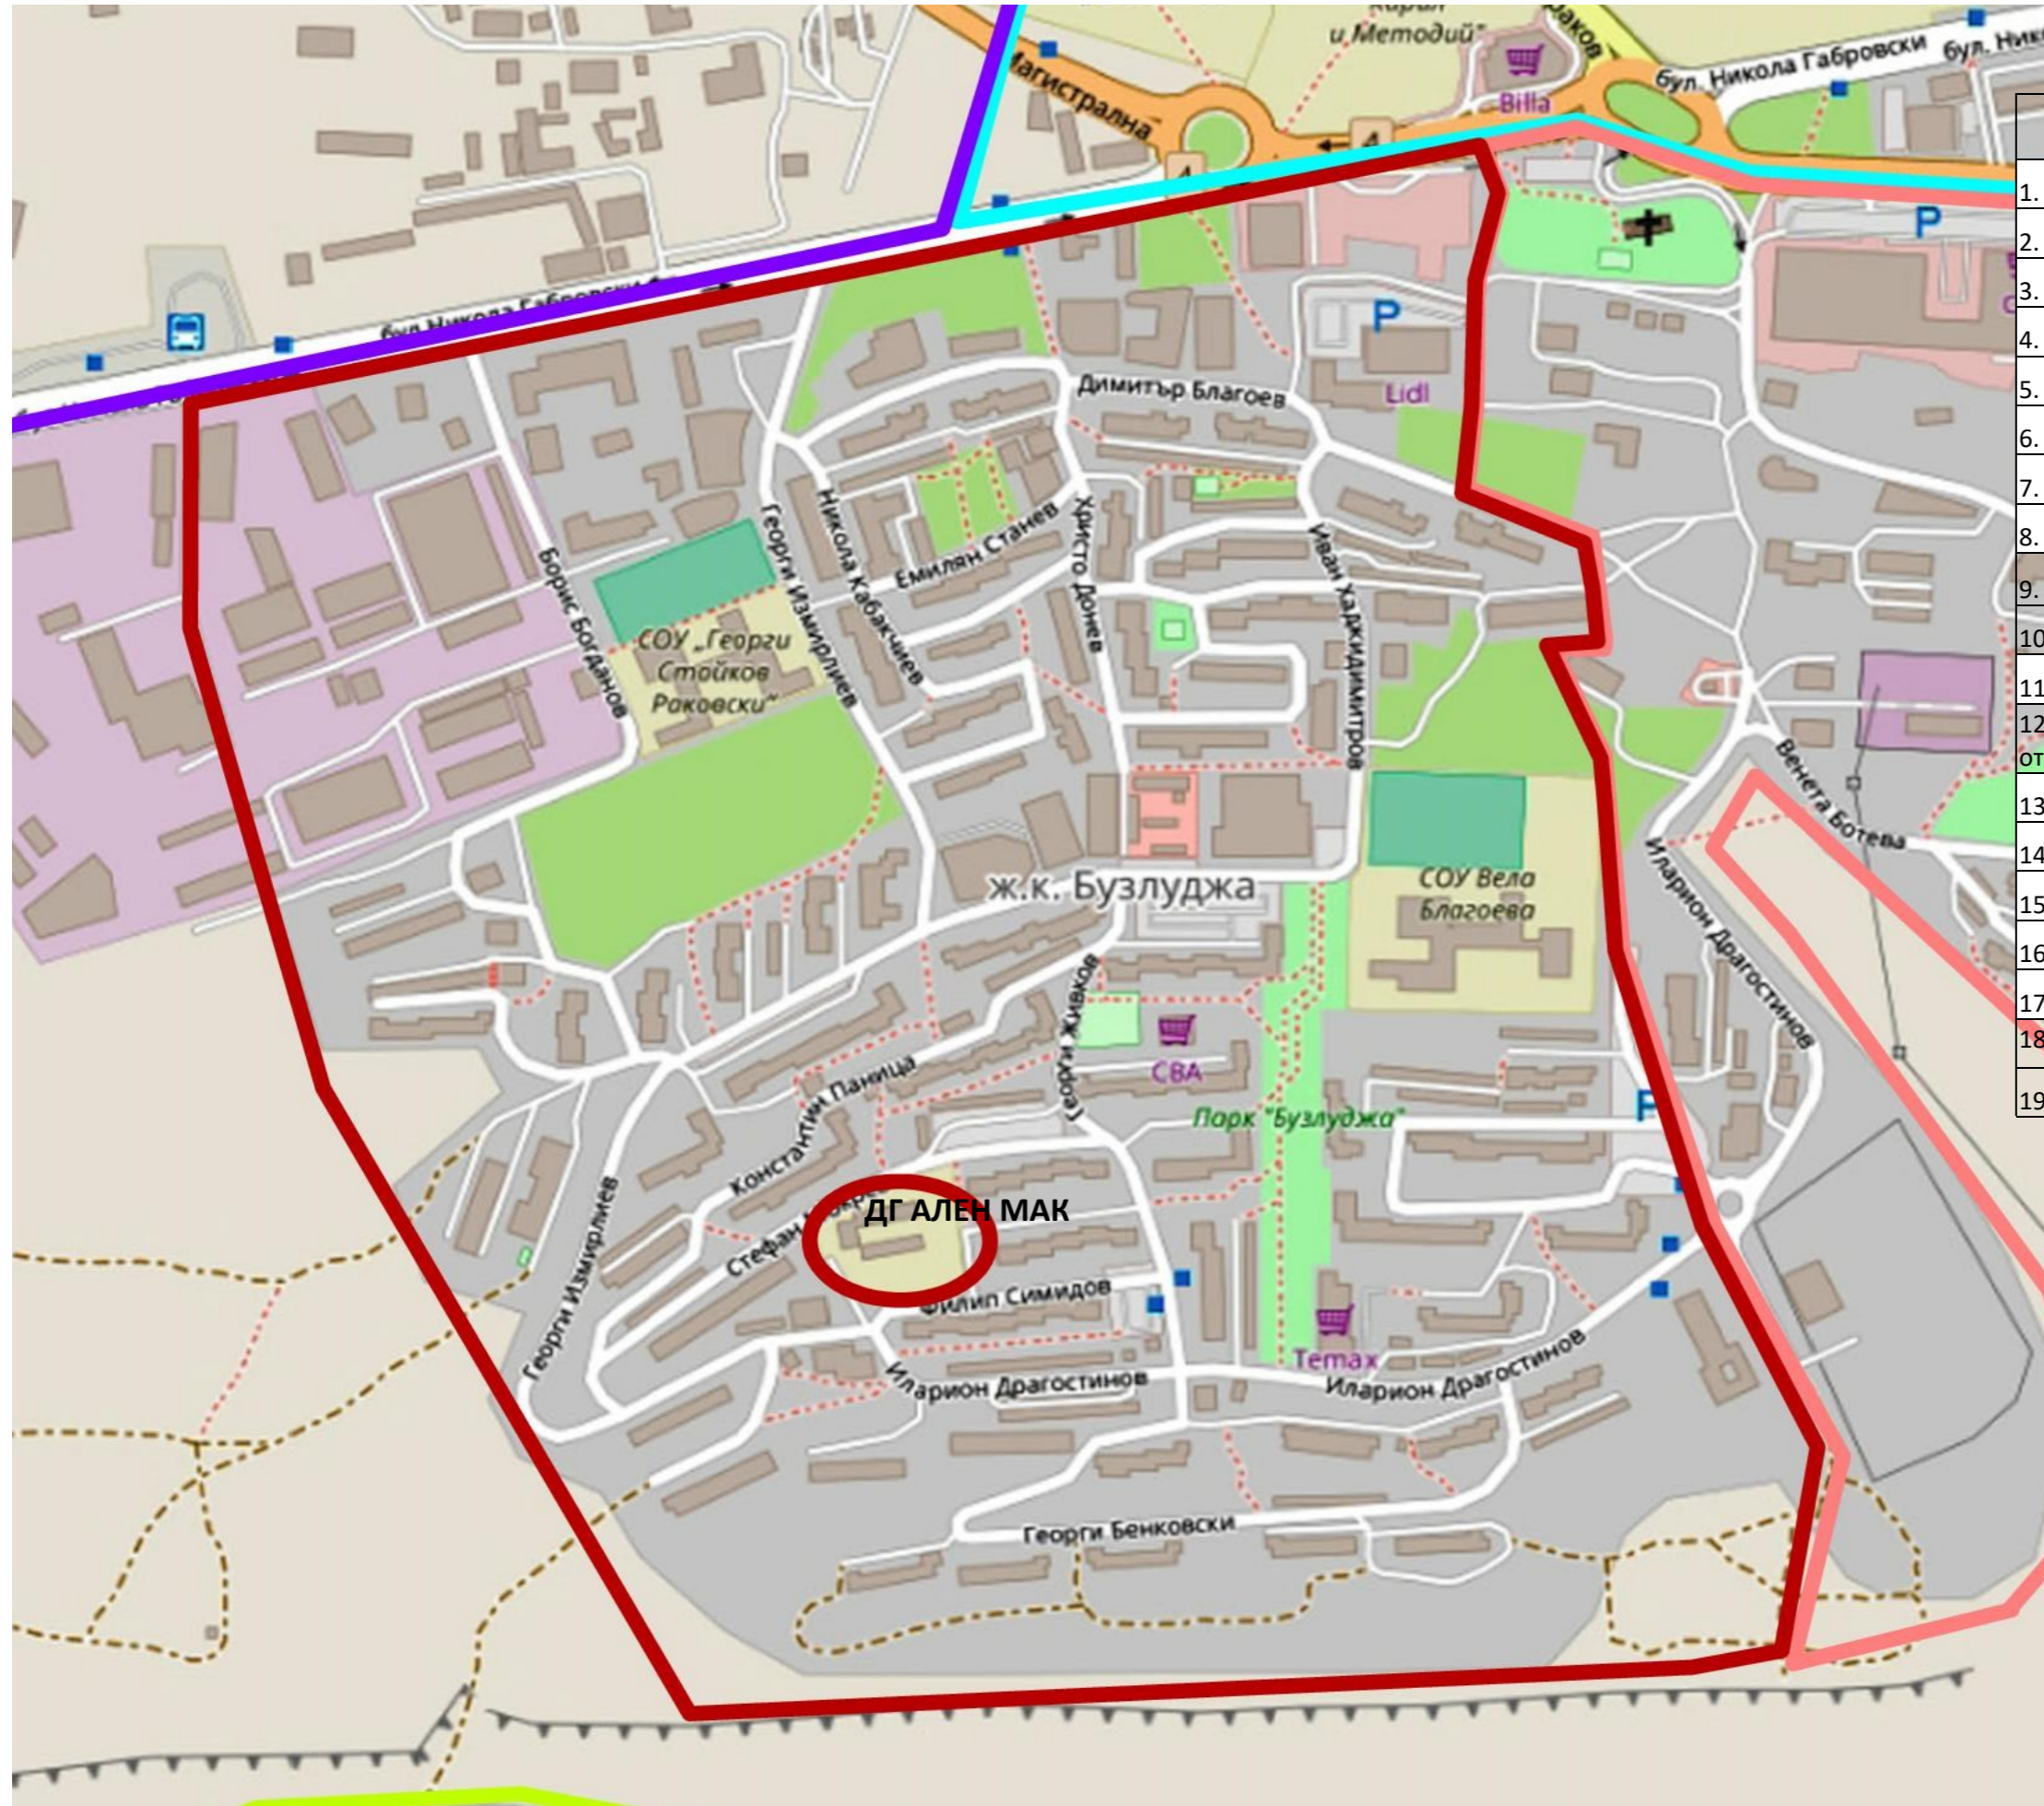

РАЙОН НА ДТ "АЛЕН МАК"

УЛИЦИ ВКЛЮЧЕНИ В РАЙОНА
1. ул. "Георги Бенковски"
2. ул. "Иларион Драгостинов" - от 3 до 11
3. ул. "Георги Измирлиев"
4. ул. "Филип Симидов"
5. ул. "Стефан Мокрев"
6. ул. "Константин Паница"
7. ул. "Никола Кабакчиев"
8. ул. "Борис Богданов"
9. ул. "Йордан Вишовградски"
10. ул. "Ген. Сава Муткуров"
11. ул. "Димитър Благоев"
12. ул. "Народни Будители" - от 1 до 15; от 23 до 33; и от 2 до 26
13. ул. "Никола Габровски" - от 63 до 67
14. ул. "Емилиян Станев"
15. ул. "Христо Донев"
16. ул. "Иван Хаджидимитров" - от 2 до 8 и от 1 до 7
17. ул. "Георги Живков"
18. ул. "Деню Чоканов" - от 2 до 4 и от 1 до 7
19. ул. "Генерал Иван Сарафов"

При приемане на нов жилищен обект през текущата година, същият да бъде включен в границите на района на най близката детска градина/по местожи-веене/.