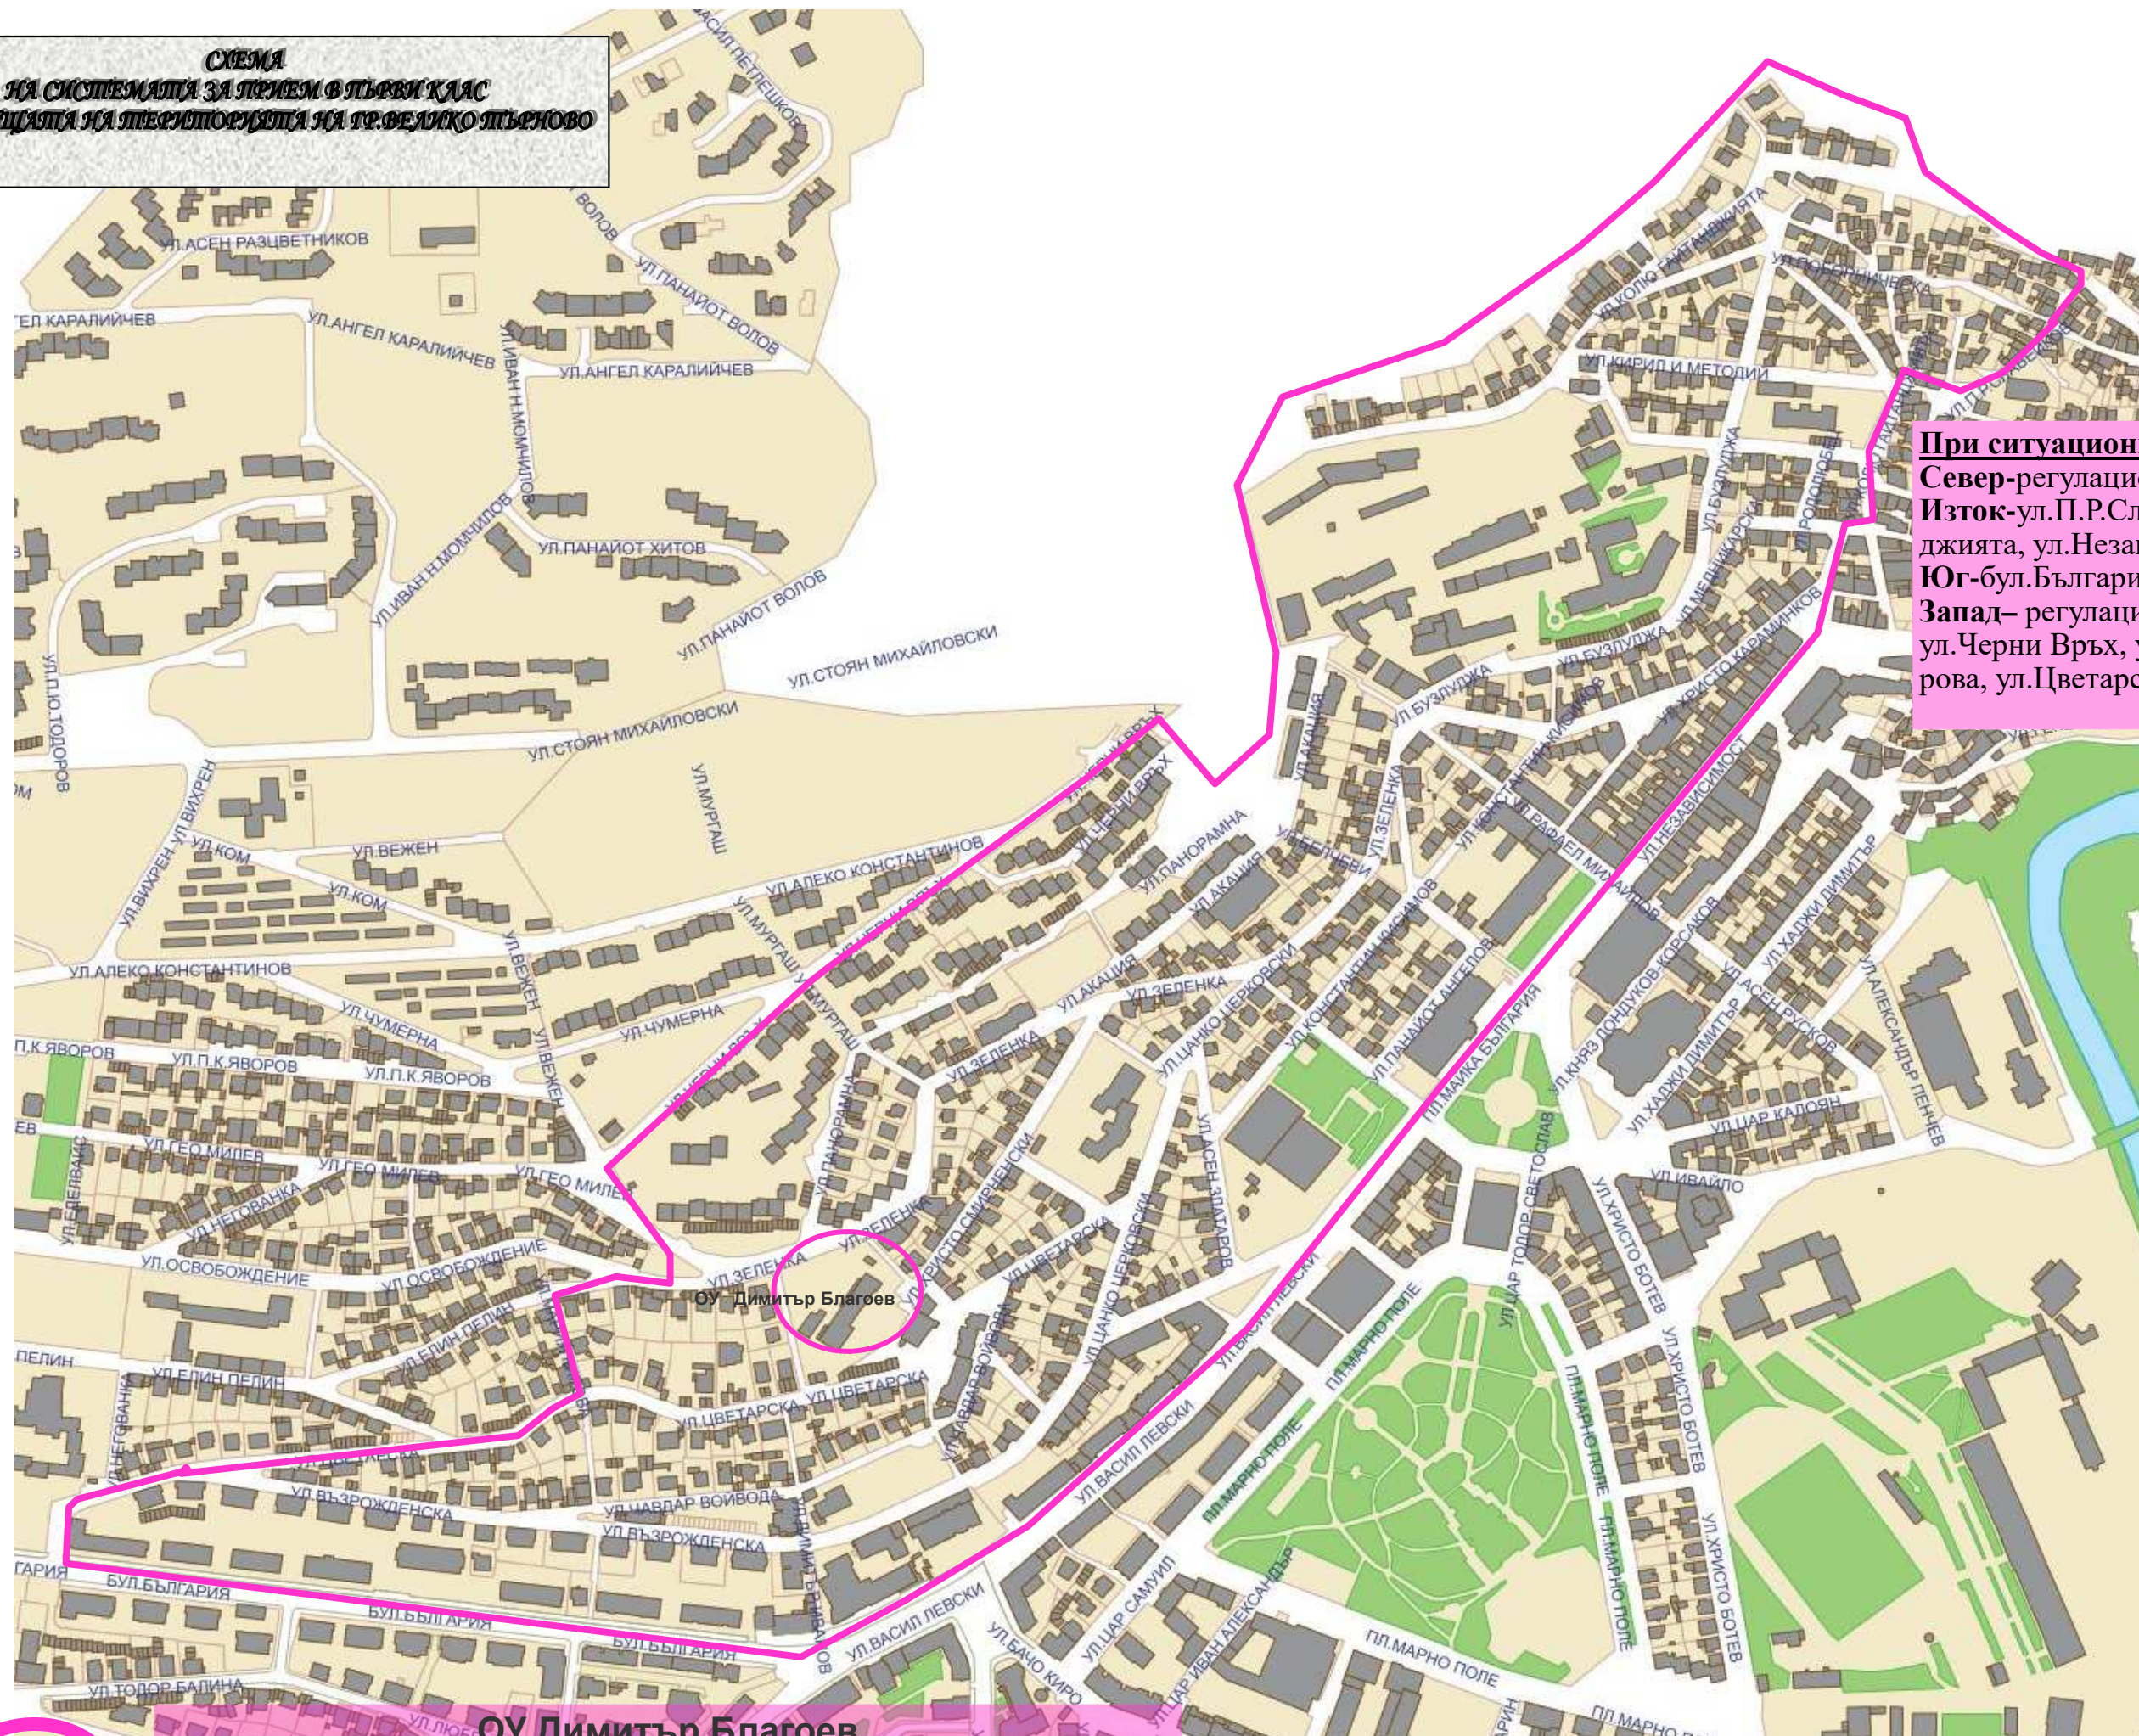

**СХЕМА
НА СИСТЕМАТА ЗА ПРЕЕМВЪРВИКАС
В УЧРЕДИЩАТА НА ПЕРИПОРУСТА НА ГР.ВЕЛИКО ТЪРНОВО**

При ситуационни граници на района
Север-регулационна граница на гр.В.Т.,
Изток-ул.П.Р.Славейков, ул.Колю Гайтан-
джията, ул.Независимост, ул.Васил Левски,
Юг-бул.България от 2 до 22
Запад- регулационна граница на гр.В.Т.,
ул.Черни Врџх, ул.Зеленка, ул.Мария Ки-
рова, ул.Цветарска

ОУ Димитър Благоев

Адрес: Велико Търново, ул. Христо Смирненски № 1А